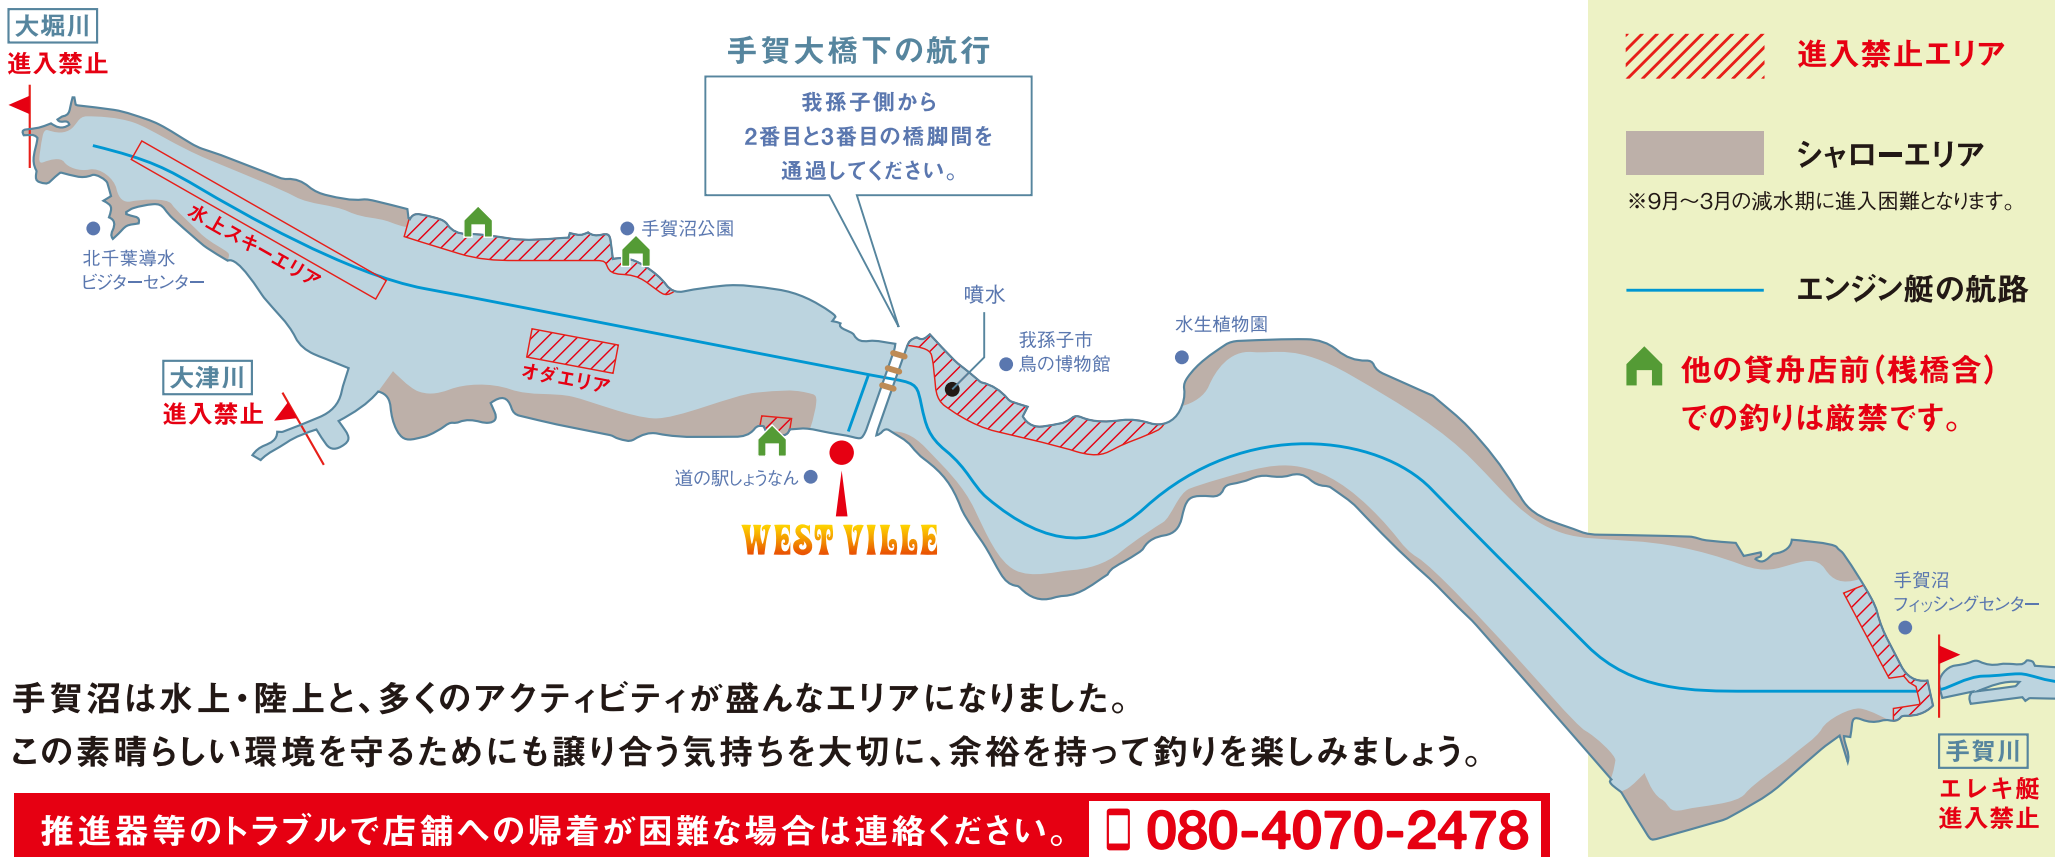

WEST VILLE

手賀沼

ハザードマップ

HAZARD MAP

Not good at fishing.
Just like fishing!!

手賀沼はシャローエリアと乱杭が多く、航行には十分な注意が必要です。

手賀沼は水上・陸上と、多くのアクティビティが盛んなエリアになりました。

この素晴らしい環境を守るためにも譲り合う気持ちを大切に、余裕を持って釣りを楽しみましょう。

推進器等のトラブルで店舗への帰着が困難な場合は連絡ください。 ☎ 080-4070-2478